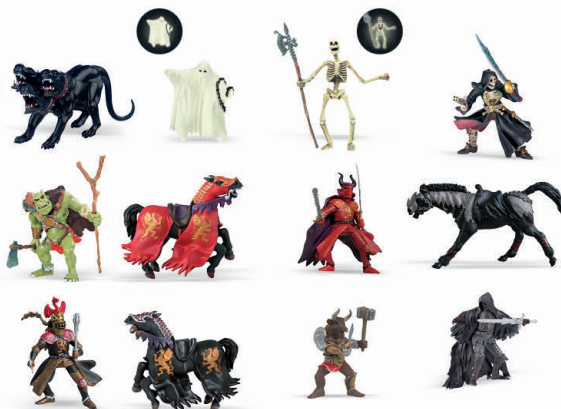

33012  
 MINI PLUS
 MONDE ENCHANTÉ
 Mini PLUS
 Enchanted world

LES PIRATES

PIRATES AND CORSAIRS

33017  
 MINI PLUS
 PIRATES & CORSAIRES
 Mini PLUS
 Pirates & corsairs

MINI PAPO

MÉDIÉVAL - FANTASTIQUE

MEDIEVAL - FANTASY

33107 ◻

MINI CHÂTEAU DES CHEVALIERS
Mini Knights castle
Mini Burg der Ritter
Mini Castillo de los caballeros

(l) 29 cm x (h) 17 cm x (p) 25 cm // (w) 11,4" x (h) 6,7" x (d) 9,8"

mini

33024 ◻

MINI CHEVALIERS (SACHET, 12 PCS)
Mini Knights (header bag, 12 pcs)

mini

33013 ◻

MINI FANTASTIQUES
Mini Fantasy

mini

33016 ◻

MINI CHEVALIERS
Mini Knights

mini

33022 ◻