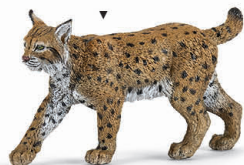

◀ 50162 ○
BÉBÉ LOUP
Wolf cub
Wolfjunges
Lobo bebé

◀ 50228 ○
JEUNE LOUP POLAIRE
Young polar wolf
Junger polarwolf
Joven Lobo polar

○ 53012 ▶
LOUVE GRISE
Grey wolf
Graue Wölfin
Loba gris

◀ 50195 ○
LOUP POLAIRE
Polar wolf
Polarwolf
Lobo polar

◀ 53020 ○
RENARD
Fox
Fuchs
Zorro

○ 53011
SANGLIER
Wild boar
Wildschwein
Jabali

○ 53021 ▶
CERF DE VIRGINIE
White-tailed deer
Weißwedelhirsch
Ciervo de Virginia

50218 ○
BICHE DE VIRGINIE
White-tailed doe
Weißwedelkuh
Conejo de Virginia