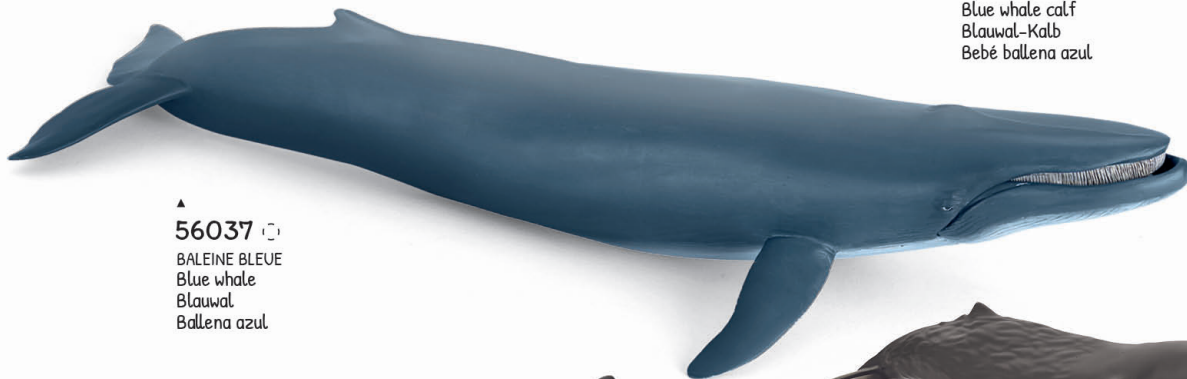

L'UNIVERS MARIN

MARINE LIFE / MEERESWELT / UNIVERSO MARINO

◀ 56013 ◻

PIEVRE
Octopus
Krake
Pulpo

▲ 56004 ◻

DAUPHIN JOUANT
Playing dolphin
Spielender Delfphin
Delfin jugando

56012 ◻

BÉLUGA
Beluga whale
Weißwal
Beluga

◀ 56000 ◻

ORQUE
Killer whale
Schwertwal
Orca

56027 ◻

POISSON SCIE
Sawfish
Sägefisch
Pez sierra

56006 ◻

RAIE MANTA
Manta ray
Mantarochen
Manta gigante

◻ 56040 ▶

BÉBÉ ORQUE
Killer whale calf
Schwertwal-Kalb
Bebé orca

◀ 56001 ◻

BALEINE À BOSSE
Humpback whale
Buckelwal
Ballena Jorobada

56016 ◻

NARVAL
Narwhal
Narwal
▼

◀ 56035 ◻

BALEINEAU
Whale calf
Buckelwal-Kalb
Ballenato

▲ 56041 ◻

BÉBÉ BALEINE BLEUE
Blue whale calf
Blauwal-Kalb
Bebé ballena azul

▲ 56037 ◻

BALEINE BLEUE
Blue whale
Blauwal
Ballena azul

◻ 56036 ▶

CACHALOT
Sperm whale
Pottwal
Cachalote

▲ 56045 ◻

BÉBÉ CACHALOT
Sperm whale calf
Pottwal-Kalb
Bebé cachalote

56042
LÉOPARD DE MER
Leopard seal
Leopardenrobbe
Foca leopardo